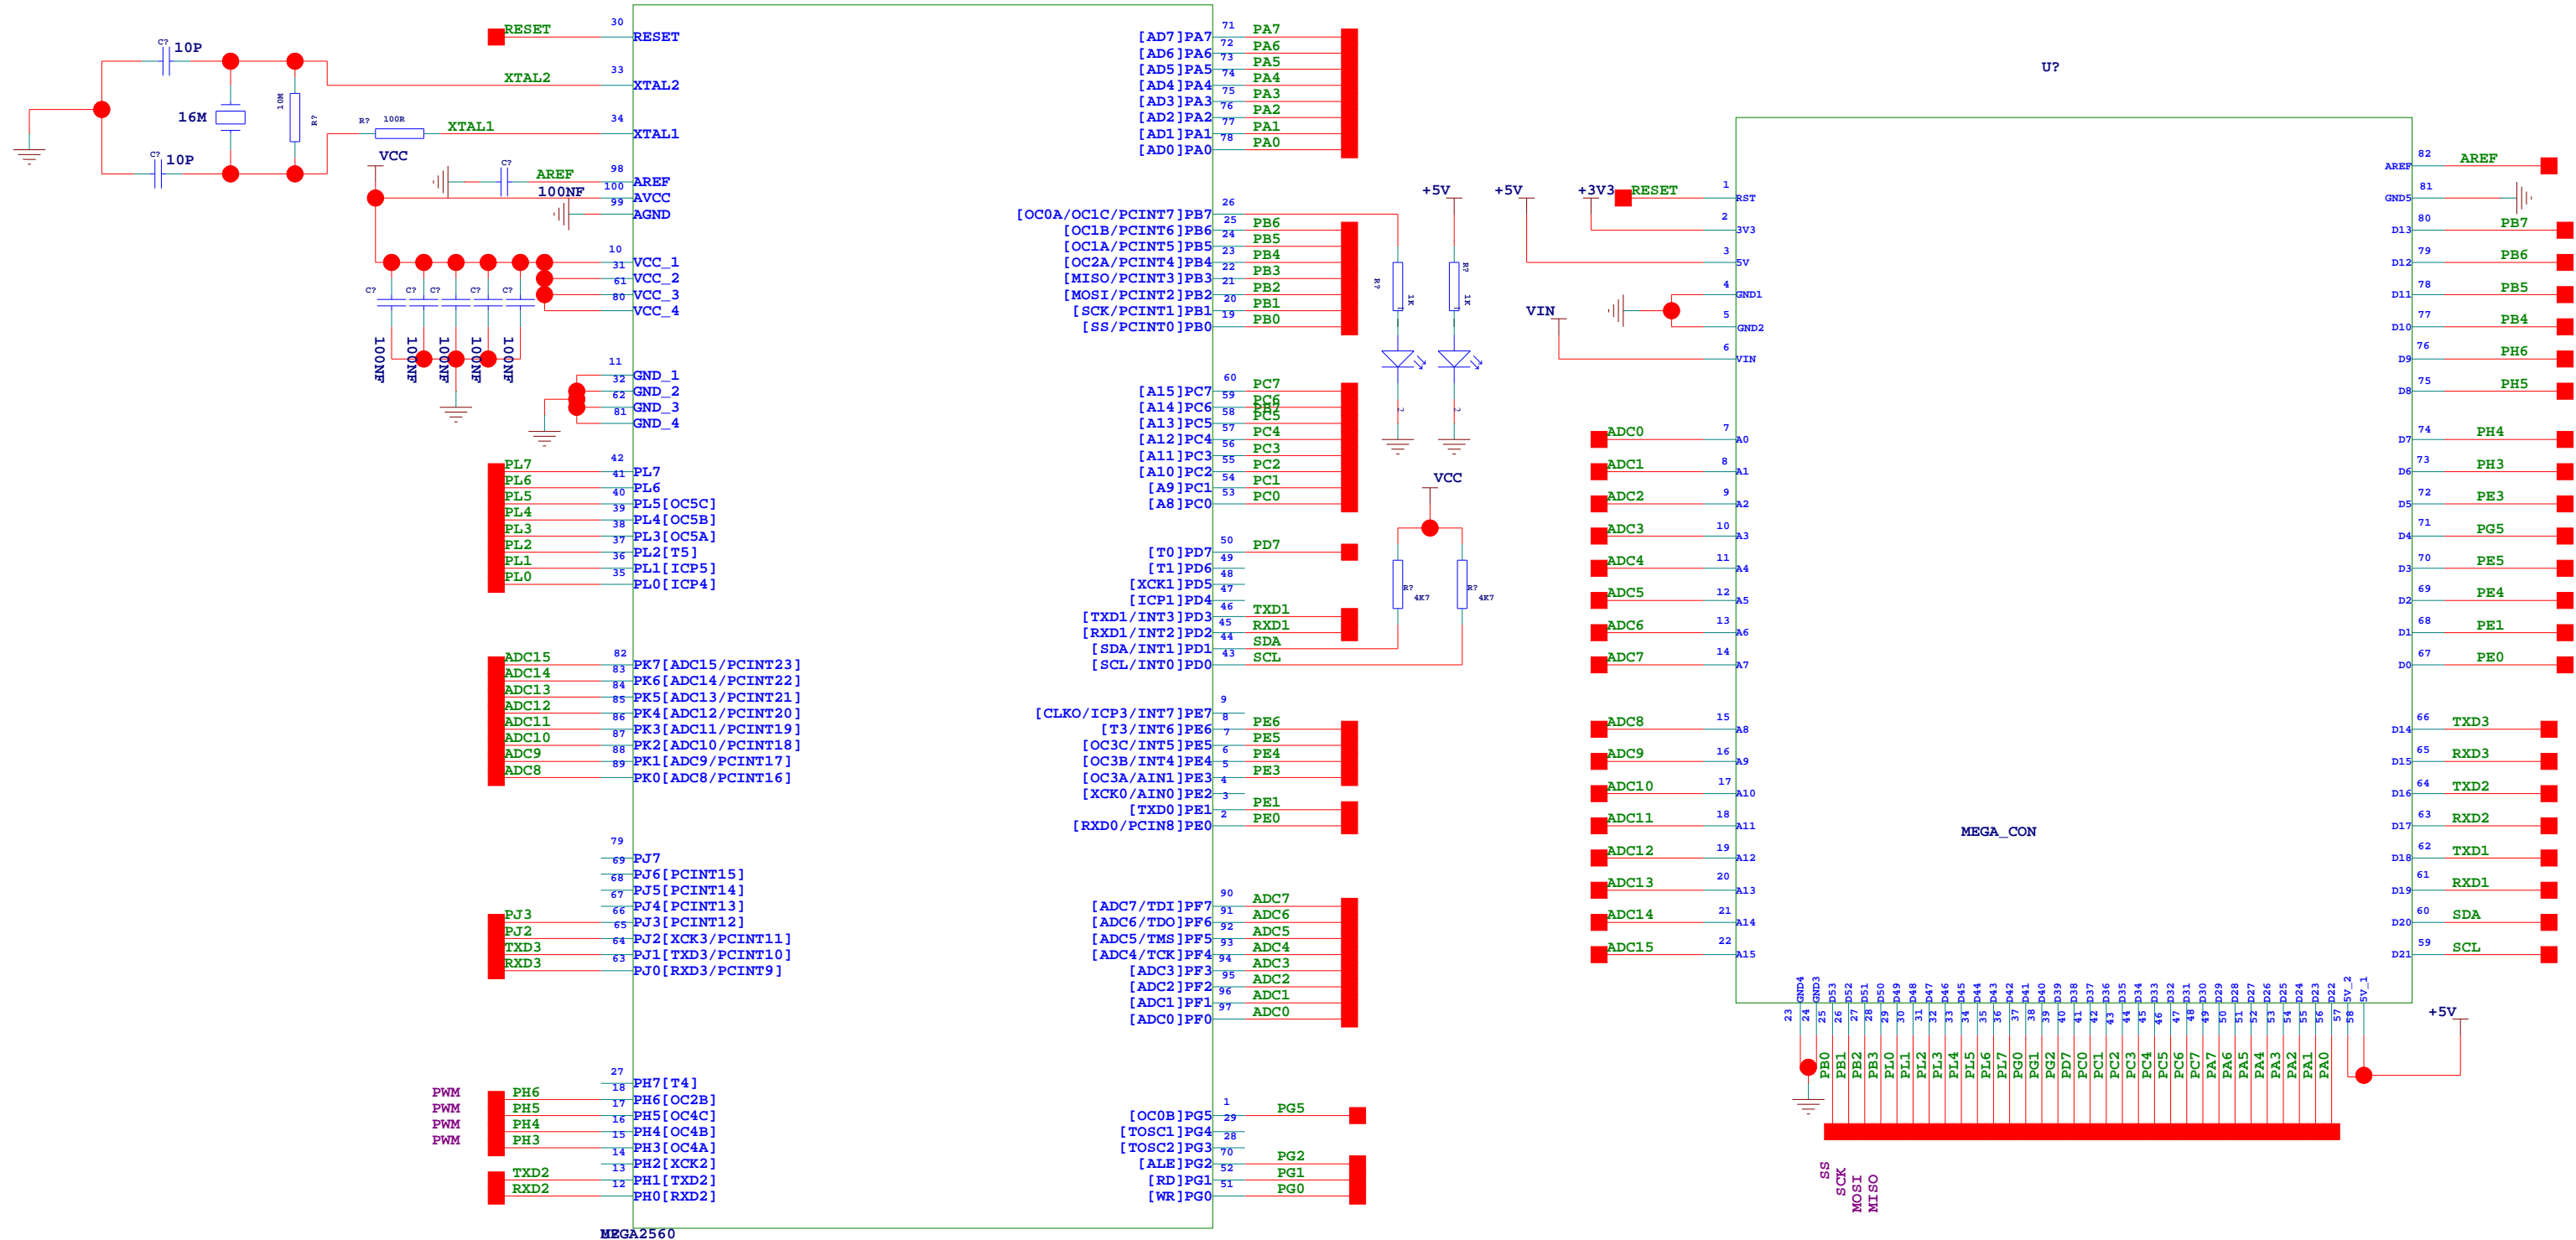

MINI USB
COMPUTER

MEGA2560

MEGA_CON